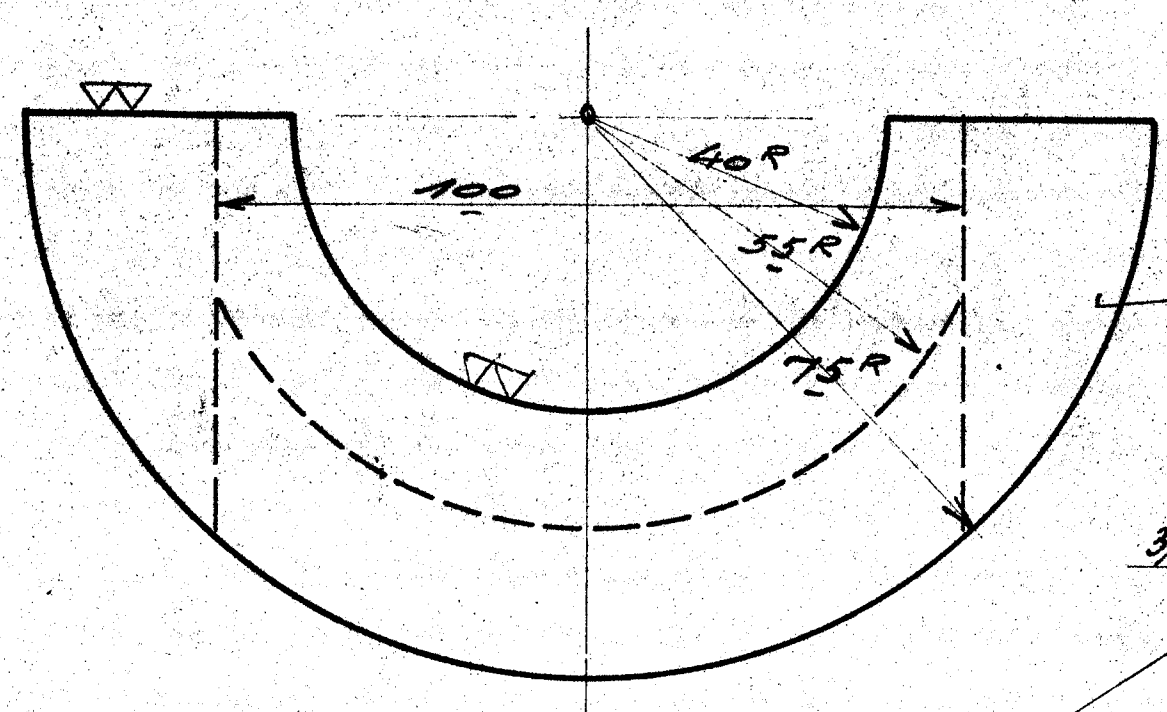

1	2	Krydshoved til Bronze	30.00
2	2	Co. mødder	
3	2	Halv sande	0.20
4	2	Co. mødder	2.00
5	2	Svandede	
6	2	Co. mødder	
7	4	Møtter 17 no.	2.00
8	2	Co. mødder	
9	2	3.4x1.6	
10	2	Skiver 6/42	
11	2	Co. 65/32	
12	2	Møtter 17	
13	4	Splitter 2 + 20.5 cm	
14	2	Tilber.	5.00
15	2	Splitter 9 + 50	

a) Smøreroller ændret 14-2-1942 con.

Teqn. A/S Frichs
Nr. 9L-20.051a
1:1 Indr.
1:2.5 Dato

Krydshoved-Dele.
D-Tenderloka Vltra Q.

Q. 20.051