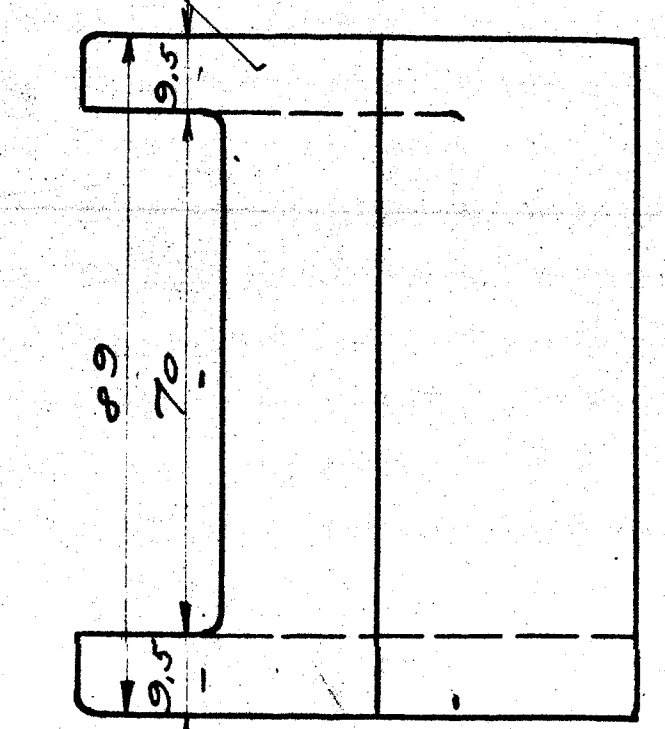

1	2	Krydshoved til Bronze	30.00
2	2	Co. mødder	
3	2	Halv sande	0.20
4	2	Co. mødder	2.00
5	2	Svandede	
6	2	Co. mødder	
7	4	Møtter 17 no.	2.00
8	2	Co. mødder	
9	2	3.4x1.6	
10	2	Skiver 6/42	
11	2	Co. 65/32	
12	2	Møtter 17	
13	4	Splitter 2 + 20.5 cm	
14	2	Tilber.	5.00
15	2	Splitter 9 + 50	

a) Smøreroller ændret 14-2-1942 con.

Teqn. A/S Frichs
Nr. 9L-20.051a
1:1 Indr.
1:2.5 Dato

Krydshoved-Dele.
D-Tenderloka Vltra Q.

Q. 20.051