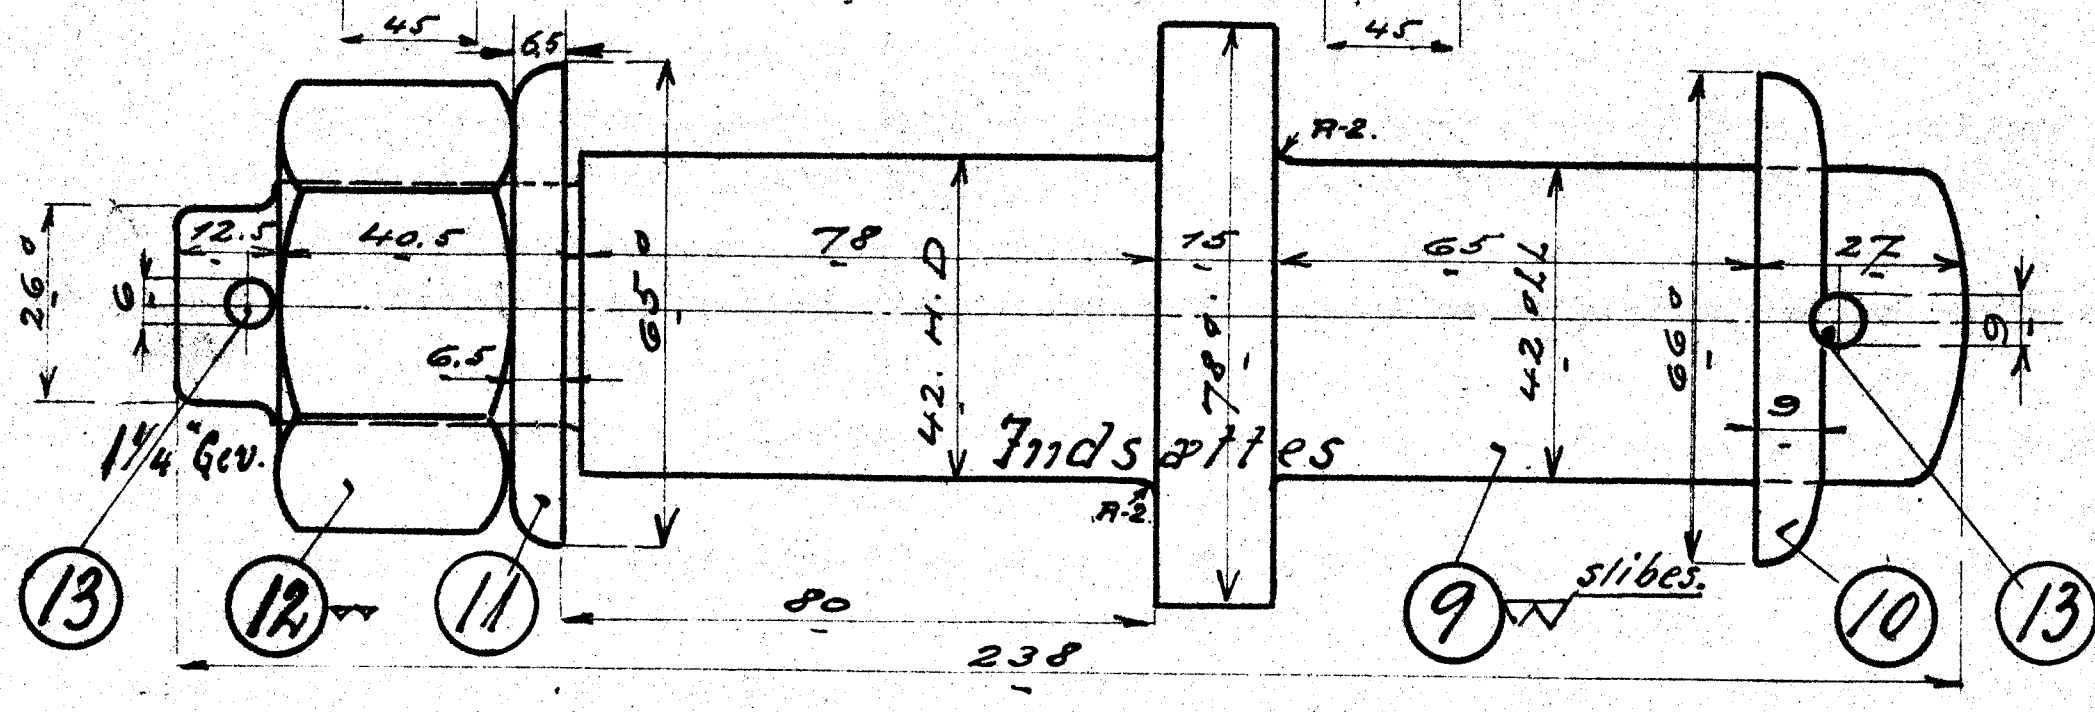

1	2	Krydshoved til Bronze	30.00
2	2	Co. mødder	
3	2	Halv sande	0.20
4	2	Co. mødder	2.00
5	2	Svandede	
6	2	Co. mødder	
7	4	Møtter 17 no.	2.00
8	2	Co. mødder	
9	2	3.4x1.6	
10	2	Skiver 6/42	
11	2	Co. 65/32	
12	2	Møtter 17	
13	4	Splitter 2 + 20.5 cm	
14	2	Tilber.	5.00
15	2	Splitter 9 + 50	

a) Smøreroller ændret 14-2-1942 con.

Teqn. A/S Frichs
Nr. 9L-20.051a
1:1 Indr.
1:2.5 Dato

Krydshoved-Dele.
D-Tenderloka Vltra Q.

Q. 20.051