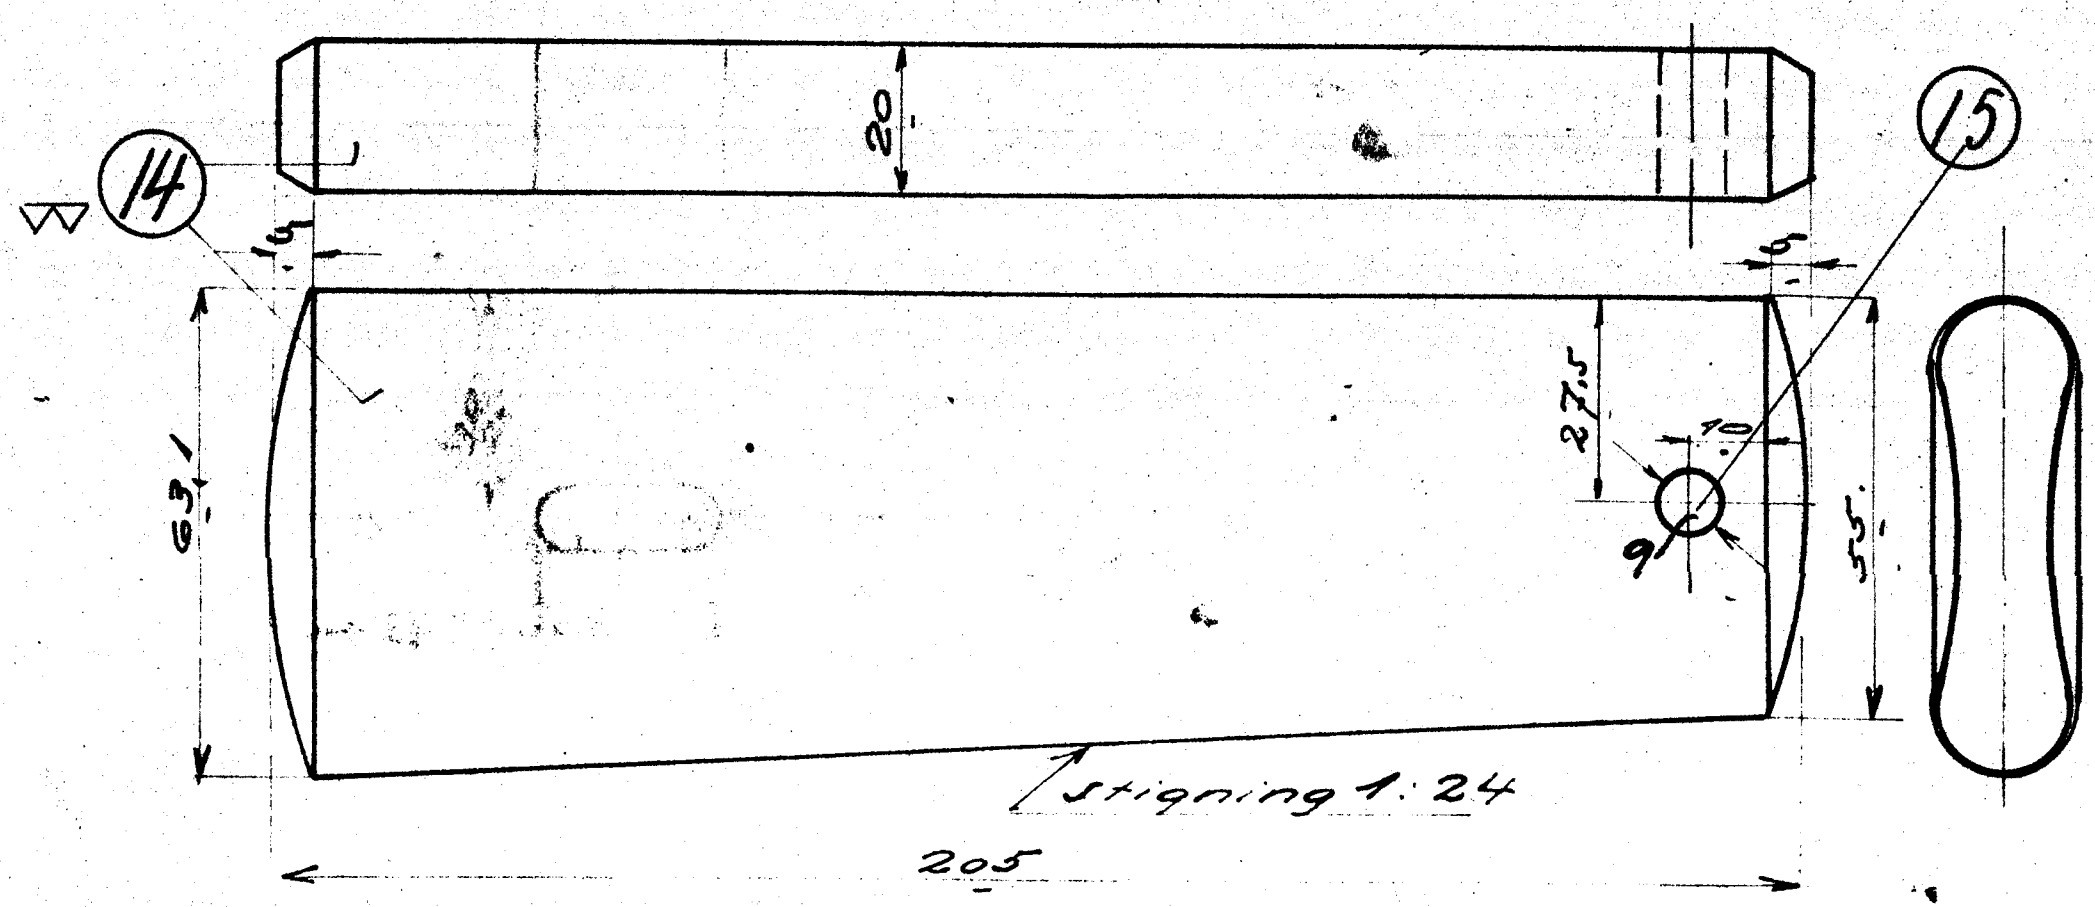

1	2	Krydshoved til Bronze	30.00
2	2	Co. mødder	
3	2	Halv sande	0.20
4	2	Co. mødder	2.00
5	2	Svandede	
6	2	Co. mødder	
7	4	Møtter 17 no.	2.00
8	2	Co. mødder	
9	2	3.4x1.6	
10	2	Skiver 6/42	
11	2	Co. 65/32	
12	2	Møtter 17	
13	4	Splitter 2 + 20.5 cm	
14	2	Tilber.	5.00
15	2	Splitter 9 + 50	

a) Smøreroller ændret 14-2-1942 con.

Teqn. A/S Frichs
Nr. 9L-20.051a
1:1 Indr.
1:2.5 Dato

Krydshoved-Dele.
D-Tenderloka Vltra Q.

Q. 20.051