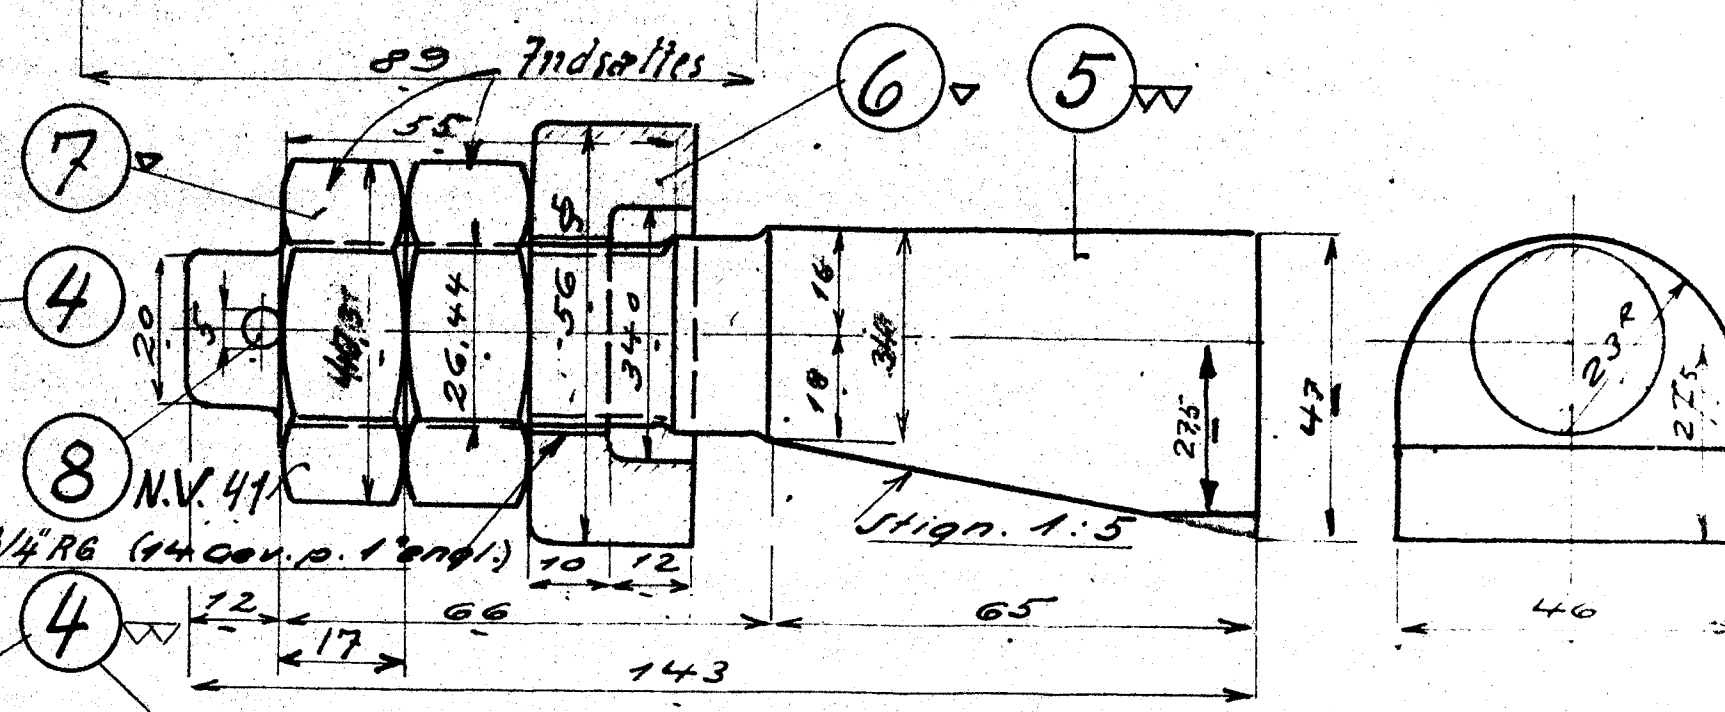

1	2	Krydshoved til Bronze	30.00
2	2	Co. mødder	
3	2	Halv sande	0.20
4	2	Co. mødder	2.00
5	2	Svandede	
6	2	Co. mødder	
7	4	Møtter 17 no.	2.00
8	2	Co. mødder	
9	2	3.4x1.6	
10	2	Skiver 6/42	
11	2	Co. 65/32	
12	2	Møtter 17	
13	4	Splitter 2 + 20.5 cm	
14	2	Tilber.	5.00
15	2	Splitter 9 + 50	

a) Smøreroller ændret 14-2-1942 con.

Teqn. A/S Frichs
Nr. 9L-20.051a
1:1 Indr.
1:2.5 Dato

Krydshoved-Dele.
D-Tenderloka Vltra Q.

Q. 20.051