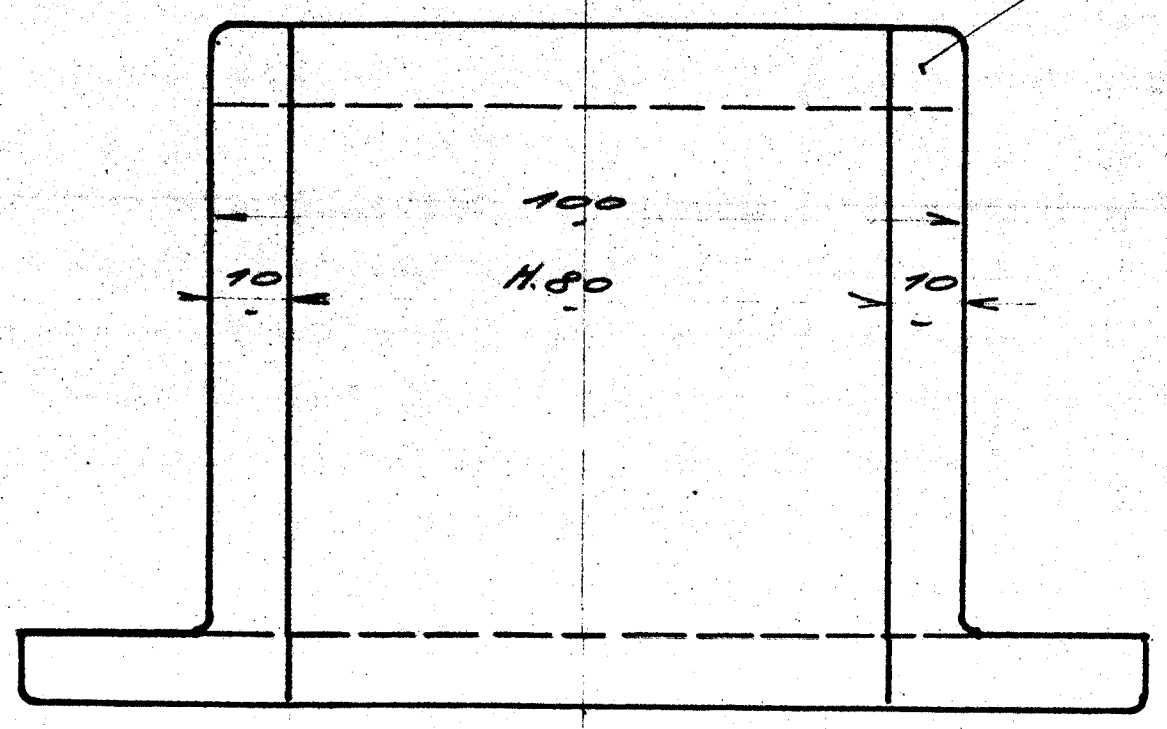

1	2	Krydshoved til Bronze	30.00
2	2	Co. mødder	
3	2	Halv sande	0.20
4	2	Co. mødder	2.00
5	2	Svandede	
6	2	Co. mødder	
7	4	Møtter 17 no.	2.00
8	2	Co. mødder	
9	2	3.4x1.6	
10	2	Skiver 6/42	
11	2	Co. 65/32	
12	2	Møtter 17	
13	4	Splitter 2 + 20.5 cm	
14	2	Tilber.	5.00
15	2	Splitter 9 + 50	

a) Smøreroller ændret 14-2-1942 con.

Teqn. A/S Frichs
Nr. 9L-20.051a
1:1 Indr.
1:2.5 Dato

Krydshoved-Dele.
D-Tenderloka Vltra Q.

Q. 20.051